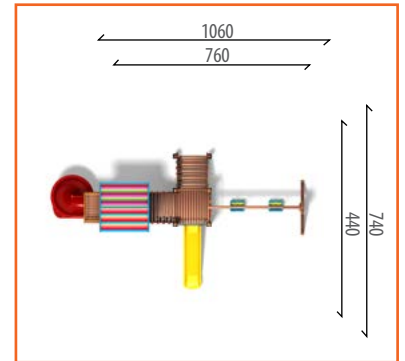

Ahşap Oyun Setleri / Wooden Play Sets

Aktiviteler/Miktar

- 2 Adet - Düz Kaydırak H:100 cm
- 1 Adet - Ahşap Çatı
- 1 Adet - Bariyer Ahşap Pano
- 1 Adet - Kare Platform
- 1 Adet - 5 Basamaklı Ahşap Merdiven
- 1 Adet - İkili Salıncak

Activities / Piece

- 2 Pieces - Simple Slide H:100 cm
- 1 Piece - Wood Roof
- 2 Pieces - Barrier Wooden Panel
- 1 Piece - Square Platform
- 1 Piece - 5 Step Wooden Stairs
- 1 Piece - Double Swing

OGAS-101

480x440

780x740

320

10

3-14

Aktiviteler/Miktar

- 1 Adet - Düz Kaydırak H:100 cm
- 1 Adet - Helezon Kaydırak H:200cm
- 3 Adet - Ahşap Çatı
- 1 Adet - Bariyer Ahşap Pano
- 1 Adet - Kare Platform
- 1 Adet - Ekli Kare Platform
- 2 Adet - 5 Basamaklı Ahşap Merdiven
- 1 Adet - İkili Salıncak

Activities / Piece

- 1 Piece - Simple Slide H:100 cm
- 1 Piece - Spiral Slide H:200 cm
- 1 Piece - Wood Roof
- 3 Pieces - Barrier Wooden Panel
- 1 Piece - Square Platform
- 1 Piece - Attached Square Platform
- 2 Pieces - 5 Step Wooden Stairs
- 1 Piece - Double Swing

OGAS-102

760x440

1060x740

420

16

3-14