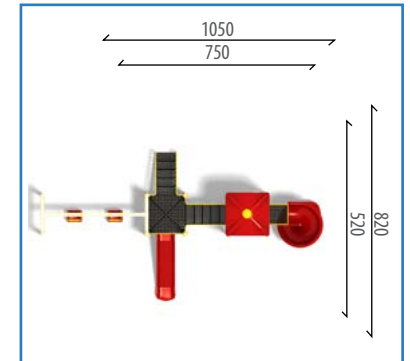

Activities / Piece

- 1 Piece - Simple Slide H:100 cm
- 1 Piece - Spiral Slide H:200 cm
- 1 Piece - Polyethylene Square Rc
- 3 Pieces - Barrier Panel
- 1 Piece - Square Platform
- 1 Piece - Attached Square Platform
- 1 Piece - 5 Step Stairs
- 1 Piece - Double Swing