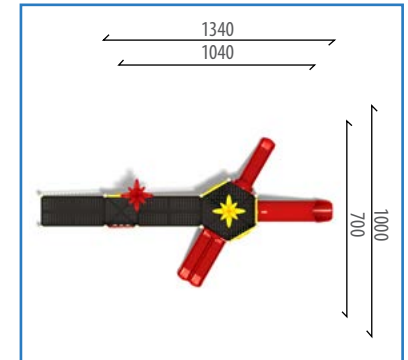

Activities / Piece

- 1 Piece - Simple Slide H:100 cm
- 1 Piece - Double Slide H:100 cm
- 1 Piece - Tube Slide H:100 cm
- 2 Pieces - Palm Figure
- 3 Pieces - Barrier Panel
- 1 Piece - XOX Panel
- 2 Pieces Ramp
- 1 Piece - Square Platform
- 2 Pieces - Half Hezagon Platform