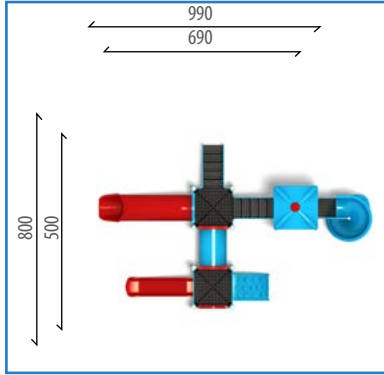

Eko Serisi / Eco Series

Aktiviteler/Miktar

- 1 Adet - Düz Kaydırak H:100 cm
- 1 Adet - Tüp Kaydırak H:100 cm
- 1 Adet - Helezon Kaydırak H:200 cm
- 1 Adet - Polietilen Kare Çatı
- 1 Adet - ARC Tırmanma
- 1 Adet - Tünel Geçit
- 3 Adet - Bariyer Pano
- 2 Adet - Kare Platform
- 1 Adet - Ekli Kare Platform
- 2 Adet - 5 Basamaklı Merdiven

Activities / Piece

- 1 Piece - Simple Slide H:100 cm
- 1 Piece - Tube Slide H:100 cm
- 1 Piece - Spiral Slide H:200 cm
- 1 Piece - Polyethylene Square Roof
- 1 Piece - ARC Climbing
- 1 Piece - Tube Passage
- 3 Pieces - Barrier Panel
- 2 Pieces - Square Platform
- 1 Piece - Attached Square Platform
- 2 Pieces - 5 Step Stairs

CODE
OGEK-103

690x500

990x800

420

18

3-14