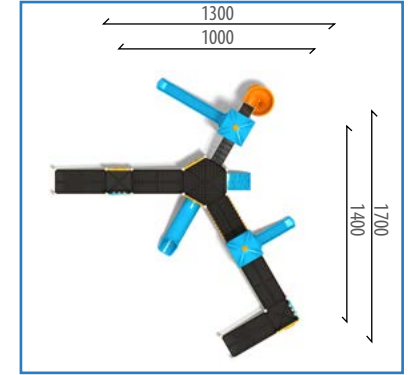

Engelsiz Serisi / Inclusive Series

Aktiviteler/Miktar

- 1 Adet - Düz Kaydırak H:100 cm
- 1 Adet - Tüp Kaydırak H:100 cm
- 1 Adet - Düz Kaydırak H:200 cm
- 1 Adet - Helezon Kaydırak H:200 cm
- 2 Adet - Polietilen Kare Çatı
- 1 Adet - ARC Tırmanma
- 5 Adet - Bariyer Pano
- 1 Adet - Sayı Boncuğu Pano
- 1 Adet - Düz Köprü
- 3 Adet - Rampa
- 3 Adet - Kare Platform
- 2 Adet - Yarım Altgen Platform
- 1 Adet - Ekli Kare Platform
- 1 Adet - 5 Basamaklı Merdiven

Activities / Piece

- 1 Piece - Simple Slide H:100 cm
- 1 Piece - Tube Slide H:100 cm
- 1 Piece - Simple Slide H:200 cm
- 1 Piece - Spiral Slide H:200 cm
- 2 Pieces - Polyethylene Square Roof
- 1 Piece - ARC Climbing
- 5 Pieces - Barrier Panel
- 1 Piece - XOX Panel
- 1 Piece - Flat Bridge
- 3 Pieces Ramp
- 3 Pieces - Square Platform
- 2 Pieces - Half Hezagon Platform
- 1 Piece - Attached Square Platform
- 1 Piece - 5 Step Stairs