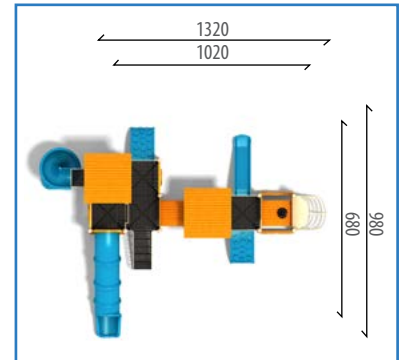

Activities / Piece

- 1 Piece - Tube Slide H:150 cm
- 1 Piece - Spiral Slide H:150 cm
- 1 Piece - Simple Slide H: 100 cm
- 2 Pieces - Tube Passage
- 2 Pieces - Polyethylene Train ARC Roof
- 2 Pieces - ARC Climbing
- 3 Pieces - Barrier Panel
- 1 Piece - Train Metal Climbing
- 5 Pieces - Square Platform
- 1 Piece - Attached Square Platform
- 1 Piece - 5 Step Stairs