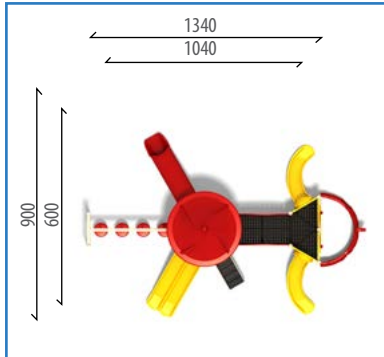

CODE
OGGE-104

600x1040

900x1340

480

22

3-14

Aktiviteler/Miktar

- 2 Adet - Kavisli Kaydırak H:100 cm
- 1 Adet - İkili Düz Kaydırak H: 100 cm
- 1 Adet - Tüp Kaydırak H: 100 cm
- 1 Adet - Polietilen Konik Çatı
- 1 Adet - Gemi Önü Figürü
- 3 Adet - Bariyer Pano
- 1 Adet - Düş Denge Eleman
- 2 Adet - Yelken Figürü
- 3 Adet - Yarım Altıgen Platform
- 1 Adet - ARC Köprü
- 1 Adet - 5 Basamaklı Merdiven

Activities / Piece

- 2 Pieces - Curved Slide H:100 cm
- 1 Piece - Double Slide H:100 cm
- 1 Piece - Tube Slide H:100 cm
- 1 Piece - Polyethylene Conic Roof
- 1 Piece - Ship Figure
- 3 Pieces - Barrier Panel
- 1 Piece - Balance Element
- 2 Pieces - Sail Figure
- 3 Pieces - Half Hegzagon Platform
- 1 Piece - ARC Bridge
- 1 Piece - 5 Step Stairs