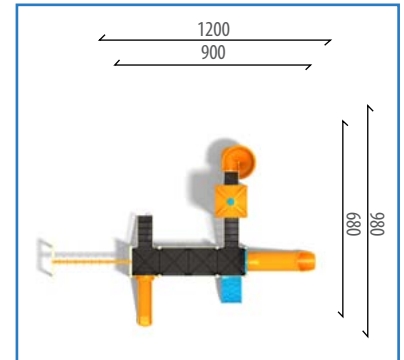

Activities / Piece

- 1 Piece - Simple Slide H:100 cm
- 1 Piece - Tube Slide H:100 cm
- 1 Piece - Spiral Slide H:200 cm
- 1 Piece - Polyethylene Square Roof
- 1 Piece - ARC Climbing
- 2 Pieces - Barrier Panel
- 1 Piece - Flat Bridge
- 2 Pieces - Square Platform
- 1 Piece - Attached Square Platform
- 2 Pieces - 5 Step Stairs