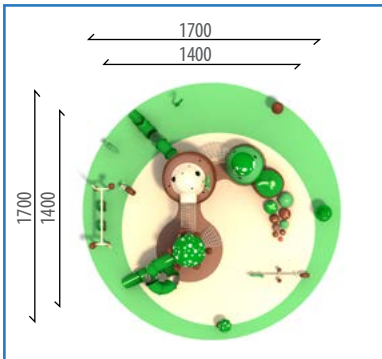

CODE

OGPM-103

1160x1160

1460x1460

560

36

3-14

Aktiviteler/Miktar