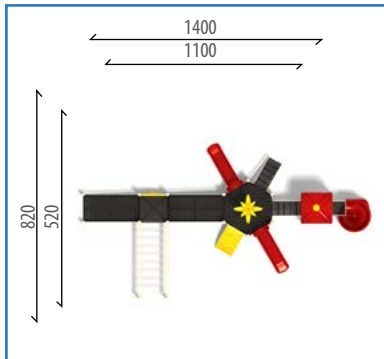

OGEN-103

920x640

1220x940

280

20

3-14

Aktiviteler/Miktar

- 2 Adet - Düz Kaydırak H:100 cm
- 1 Adet - Helezon Kaydırak H:200 cm
- 1 Adet ARC Tırmanma
- 1 Adet - Palmiye Figürü
- 3 Adet - Bariyer Pano
- 1 Adet - Komando Merdiveni
- 2 Adet - Rampa
- 1 Adet - Kare Platform
- 1 Adet - Eklî Kare Platform
- 4 Adet - Yarım Altıgen Platform
- 2 Adet - 5 Basamaklı Merdiven