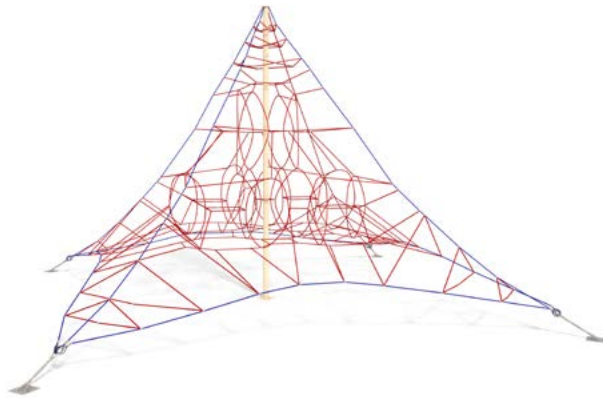

Rope
Series

İp - Halat Serisi / Rope Series

CODE
OGİP-101 480x480 780x780 250 12 3-14

CODE
OGİP-102 780x780 1180x1180 400 22 3-14

CODE
OGİP-103 1180x1180 1480x1480 600 36 3-14

CODE
OGİP-104 180x180 480x480 240 8 3-14