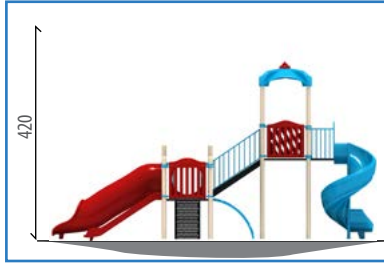

Eko Serisi / Eco Series

Aktiviteler/Miktar

- 1 Adet - Düz Kaydırak H:100 cm
- 1 Adet - Tüp Kaydırak H:100 cm
- 1 Adet - Helezon Kaydırak H:200 cm
- 1 Adet - Polietilen Kare Çatı
- 1 Adet - ARC Tırmanma
- 1 Adet - Tünel Geçit
- 3 Adet - Bariyer Pano
- 2 Adet - Kare Platform
- 1 Adet - Ekli Kare Platform
- 2 Adet - 5 Basamaklı Merdiven

Activities / Piece

- 1 Piece - Simple Slide H:100 cm
- 1 Piece - Tube Slide H:100 cm
- 1 Piece - Spiral Slide H:200 cm
- 1 Piece - Polyethylene Square Roof
- 1 Piece - ARC Climbing
- 1 Piece - Tube Passage
- 3 Pieces - Barrier Panel
- 2 Pieces - Square Platform
- 1 Piece - Attached Square Platform
- 2 Pieces - 5 Step Stairs

CODE
OGEK-103

690x500

990x800

420

18

3-14