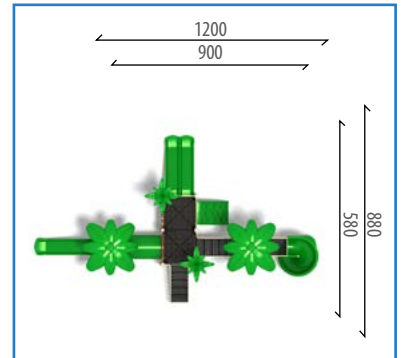

Orman Serisi / Forest Series

Aktiviteler/Miktar

- 1 Adet - İkili Düz Kaydırak H:100 cm
- 1 Adet - Dalgalı Kaydırak H:100 cm
- 1 Adet - Polietilen Orman Çatı
- 1 Adet - ARC Tırmanma
- 1 Adet - Metal Dikey Merdiven
- 1 Adet - Palmiye Figürü
- 1 Adet - Bariyer Pano
- 2 Adet - Kare Platform
- 1 Adet - 5 Basamaklı Merdiven

Activities / Piece

- 1 Piece - Double Slide H:100 cm
- 1 Piece - Wavy Slide H:100 cm
- 1 Piece - Polyethylene Forest Roof
- 1 Piece - ARC Climbing
- 1 Piece - Metal Vertical Ladder
- 1 Piece - Palm Figure
- 1 Piece - Barrier Panel
- 2 Pieces - Square Platform
- 1 Piece - 5 Step Stairs

OGOR-101

420x580

720x880

350

16

3-14

Aktiviteler/Miktar

- 1 Adet - İkili Düz Kaydırak H:100 cm
- 1 Adet - Polietilen Tren ARC Çatı
- 1 Adet - Tünel Geçit
- 1 Adet - Bariyer Pano
- 1 Adet - Tren Önü Metal Tırmanma
- 1 Adet - Kare Platform
- 2 Adet - 5 Basamaklı Merdiven
- 1 Adet - İkili Salıncak

Activities / Piece

- 1 Piece - Double Slide H:100 cm
- 1 Piece - Polyethylene Train ARC Roof
- 1 Piece - Tube Passage
- 1 Piece - Barrier Panel
- 1 Piece - Train Metal Climbing
- 1 Piece - Square Platform
- 1 Piece - 5 Step Stairs
- 1 Piece - Double Swing

OGOR-102

900x580

1200x880

460

20

3-14