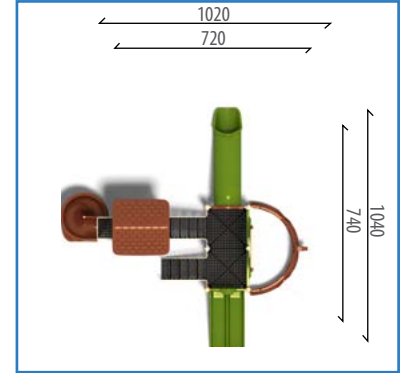

Gemi Serisi / Ship Series

Aktiviteler/Miktar

- 1 Adet - Tüp Kaydırak H:100 cm
- 1 Adet - İkili Düz Kaydırak H:100 cm
- 1 Adet - Spiral Kaydırak H: 200 cm
- 1 Adet - Polietilen Çatı
- 1 Adet - Gemi Önü Figürü
- 4 Adet - Bariyer Pano
- 2 Adet - Yelken Figürü
- 2 Adet - Kare Platform
- 1 Adet - Ekli Kare Platform
- 2 Adet - 5 Basamaklı Merdiven

Activities / Piece

- 1 Piece - Tube Slide H: 100 cm
- 1 Piece - Double Slide H:100 cm
- 1 Piece - Spiral Slide H:200 cm
- 1 Piece - Polyethylene Roof
- 1 Piece - Ship Figure
- 4 Pieces - Barrier Panel
- 2 Pieces - Sail Figure
- 2 Pieces - Square Platform
- 1 Piece - Attached Square Platform
- 2 Pieces - 5 Steps Stairs