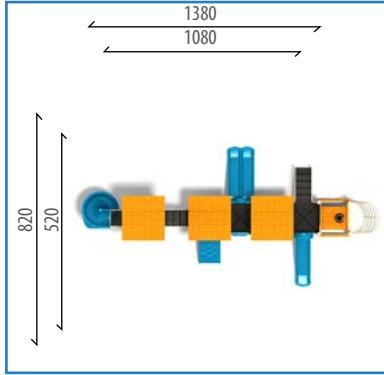

Tren Serisi / Train Series

CODE

OGTR-103

1080x520

1380x820

410

28

3-14

Aktiviteler/Miktar

- 1 Adet - Helezon Kaydırak H:200 cm
- 1 Adet - Düz Kaydırak H:100 cm
- 1 Adet - İkili Düz Kaydırak H:100 cm
- 1 Adet - Tünel Geçit
- 3 Adet - Polietilen Tren ARC Çatı
- 1 Adet - ARC Tırmanma
- 6 Adet - Bariyer Pano
- 1 Adet - Tren Önü Metal Tırmanma
- 4 Adet - Kare Platform
- 1 Adet - Ekli Kare Platform
- 2 Adet - 5 Basamaklı Merdiven

Activities / Piece

- 1 Piece - Spiral Slide H:200 cm
- 1 Piece - Simple Slide H:100 cm
- 1 Piece - Double Slide H:100cm
- 1 Piece - Tube Passage
- 3 Pieces - Polyethylene Train ARC Roof
- 1 Pieces - ARC Climbing
- 6 Pieces - Barrier Panel
- 1 Piece - Train Metal Climbing
- 4 Pieces - Square Platform
- 1 Piece - Attached Square Platform
- 2 Pieces - 5 Step Stairs