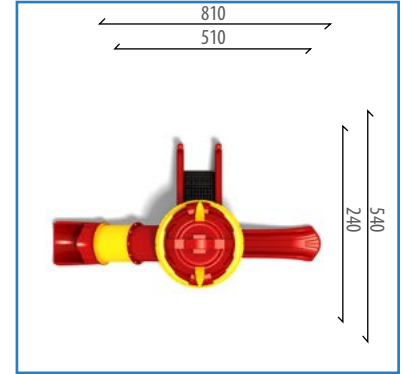

Robot Serisi / Robot Series

Aktiviteler/Miktar

- 1 Adet - Tüp Kaydırak H:100 cm
- 1 Adet - Düz Kaydırak H:100 cm
- 1 Adet - Polietilen Robot Çatı
- 1 Adet - Bariyer Pano
- 1 Adet - Kare Platform
- 1 Adet - 5 Basamaklı Merdiven

Activities / Piece

- 1 Piece - Tube Slide H:100 cm
- 1 Piece - Simple Slide H:100 cm
- 1 Piece - Polyethylene Robot Roof
- 1 Piece - Barrier Panel
- 1 Piece - Square Platform
- 1 Piece - 5 Step Stairs