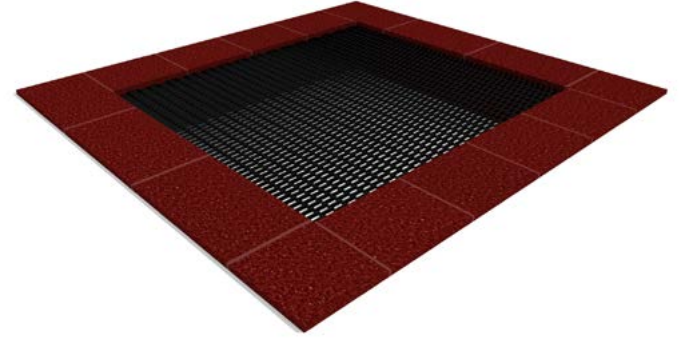

CODE

OETR-102

200x200