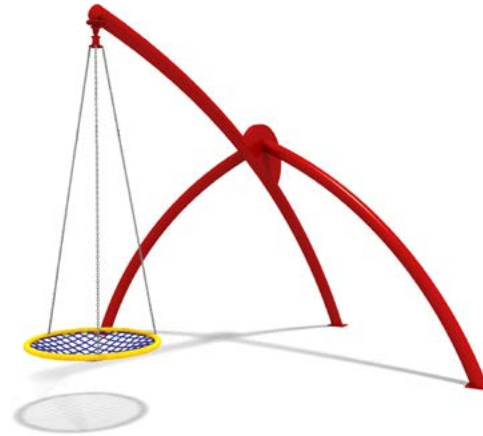

CODE
OESA-107

450x400

750x700

280

3

3-14