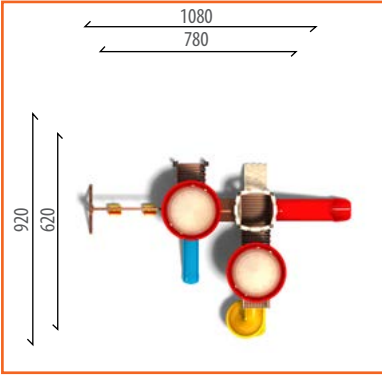

Ahşap Oyun Setleri / Wooden Play Sets