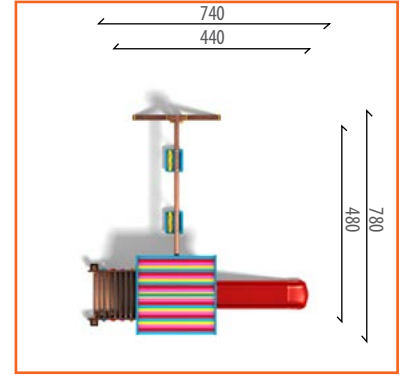

Ahşap Oyun Setleri / Wooden Play Sets

Aktiviteler/Miktar

- 2 Adet - Düz Kaydırak H:100 cm
- 1 Adet - Ahşap Çatı
- 1 Adet - Bariyer Ahşap Pano
- 1 Adet - Kare Platform
- 1 Adet - 5 Basamaklı Ahşap Merdiven
- 1 Adet - İkili Salıncak

Activities / Piece

- 2 Pieces - Simple Slide H:100 cm
- 1 Piece - Wood Roof
- 2 Pieces - Barrier Wooden Panel
- 1 Piece - Square Platform
- 1 Piece - 5 Step Wooden Stairs
- 1 Piece - Double Swing

OGAS-101

480x440

780x740

320

10

3-14

Aktiviteler/Miktar

- 1 Adet - Düz Kaydırak H:100 cm
- 1 Adet - Helezon Kaydırak H:200cm
- 3 Adet - Ahşap Çatı
- 1 Adet - Bariyer Ahşap Pano
- 1 Adet - Kare Platform
- 1 Adet - Ekli Kare Platform
- 2 Adet - 5 Basamaklı Ahşap Merdiven
- 1 Adet - İkili Salıncak

Activities / Piece

- 1 Piece - Simple Slide H:100 cm
- 1 Piece - Spiral Slide H:200 cm
- 1 Piece - Wood Roof
- 3 Pieces - Barrier Wooden Panel
- 1 Piece - Square Platform
- 1 Piece - Attached Square Platform
- 2 Pieces - 5 Step Wooden Stairs
- 1 Piece - Double Swing

OGAS-102

760x440

1060x740

420

16

3-14