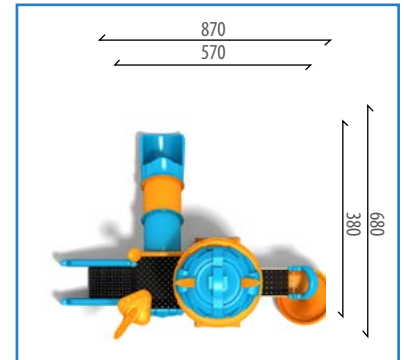

Activities / Piece

- 1 Piece - Tube Slide H:100 cm
- 1 Piece - Spiral Slide H:200 cm
- 1 Piece - Polyethylene Robot Roof
- 2 Pieces - Polyethylene Seat Panel
- 3 Pieces - Barrier Panel
- 1 Piece - Robot Figure
- 1 Piece - Square Platform
- 1 Piece - Attached Square Platform
- 1 Piece - 5 Step Stairs