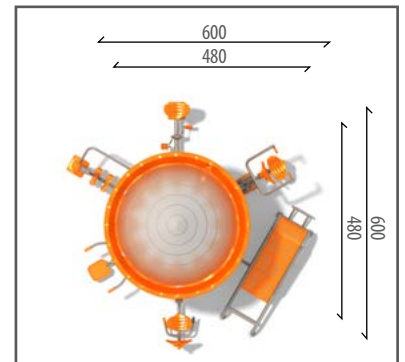

Kombine Seri / Combine Series

FAKM-101
480x480
600x600
350
6
+12

FAKM-102
480x480
600x600
350
6
+12