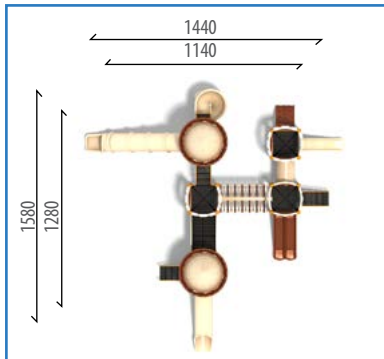

CODE
OGKA-104

1280x1140

1580x1440

580

44

3-14

Aktiviteler/Miktar

- 1 Adet - Dalgalı Kaydırak H:100 cm
- 1 Adet - İkili Düz Kaydırak H:100 cm
- 1 Adet - Tüp Kaydırak H:100 cm
- 1 Adet - Helezon Kaydırak H:200 cm
- 1 Adet - Tüp Kaydırak H:2100 cm
- 1 Adet - Tünel Geçit
- 2 Adet - Polietilen Konik Çatı
- 4 Adet - ARC Tırmanma
- 1 Adet - ARC Köprü
- 1 Adet - ARC Köprü
- 1 Adet - Düz Köprü
- 4 Adet - Kare Platform
- 1 Adet - Ekli Kare Platform
- 3 Adet - 5 Basamaklı Merdiven

Activities / Piece

- 1 Piece - Wavy Slide H:100 cm
- 1 Piece - Double Slide H:100 cm
- 1 Piece - Tube Slide H:100 cm
- 1 Piece - Spiral Slide H:200 cm
- 1 Piece - Tube Slide H:200 cm
- 1 Piece - Tube Passage
- 2 Pieces - Polyethylene Conic Roof
- 4 Pieces - Barrier Panel
- 1 Piece - ARC Climbing
- 1 Piece - ARC Bridge
- 1 Piece - Flat Bridge
- 4 Pieces - Square Platform
- 1 Piece - Attached Square Platform
- 3 Pieces - 5 Step Stairs