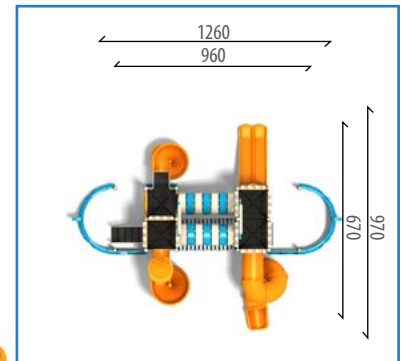

Activities / Piece

- 1 Piece - Double Slide H:100 cm
- 1 Piece - Spiral Slide H:150 cm
- 1 Piece - Spiral Slide H:250 cm
- 1 Piece - Spiral Tube Slide H:250 cm
- 2 Pieces - Ship Figure
- 1 Piece - Ship Bridge
- 1 Piece - Ship Ramp
- 9 Pieces - Barrier Panel
- 4 Pieces - Sail Figure
- 4 Pieces - Square Platform
- 2 Pieces - Attached Square Platform
- 1 Piece - 5 Steps Stairs
- 1 Piece - Metal Vertical Ladder