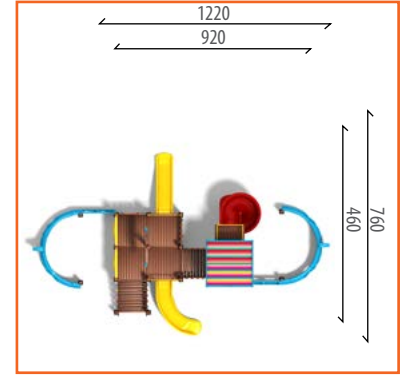

Ahşap Oyun Setleri / Wooden Play Sets

Aktiviteler/Miktar

- 1 Adet - Düz Kaydırak H:100 cm
- 1 Adet - Kavisli Kaydırak H:100 cm
- 1 Adet - Helezon Kaydırak H:200 cm
- 2 Adet - Gemi Önü Figürü
- 2 Adet - Yelken Figürü
- 5 Adet - Bariyer Pano
- 1 Adet - Ahşap Çatı
- 4 Adet - Kare Platform
- 1 Adet - Ekli Kare Platform
- 2 Adet - 5 Basamaklı Ahşap Merdiven

Activities / Piece

- 1 Piece - Simple Slide H:100 cm
- 1 Piece - Curved Slide H:100 cm
- 1 Piece - Spiral Slide H:200 cm
- 2 Pieces - Ship Figure
- 2 Pieces - Sail Figure
- 5 Pieces - Barrier Panel
- 1 Piece - Wood Roof
- 4 Pieces - Square Platform
- 1 Piece - Attached Square Platform
- 2 Pieces - 5 Step Wooden Stairs