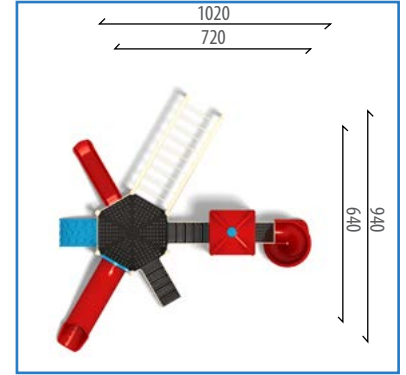

Eko Serisi / Eco Series

Aktiviteler/Miktar

- 1 Adet - Düz Kaydırak H:100 cm
- 1 Adet - Tüp Kaydırak H:100 cm
- 1 Adet - Helezon Kaydırak H:200 cm
- 1 Adet - Polietilen Kare Çatı
- 1 Adet - ARC Tırmanma
- 2 Adet - Bariyer Pano
- 1 Adet - Komando Merdiveni
- 2 Adet - Yarım Altıgen Platform
- 1 Adet - Ekli Kare Platform
- 2 Adet - 5 Basamaklı Merdiven

Activities / Piece

- 1 Piece - Simple Slide H:100 cm
- 1 Piece - Tube Slide H:100 cm
- 1 Piece - Spiral Slide H:200 cm
- 1 Piece - Polyethylene Square Roof
- 1 Piece - ARC Climbing
- 2 Pieces - Barrier Panel
- 1 Piece - Monkey Climbing
- 2 Pieces - Half Hezagon Platform
- 1 Piece - Attached Square Platform
- 2 Pieces - 5 Step Stairs