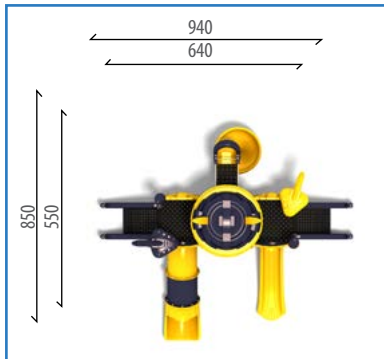

CODE

OGRO-103

570x650

870x950

510

20

3-14

Aktiviteler/Miktar