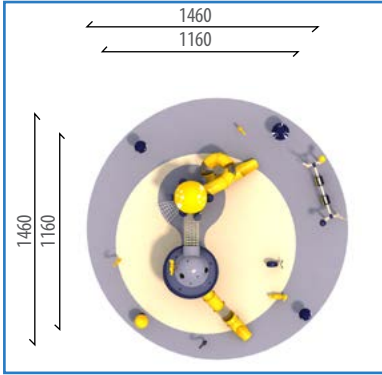

540

28

3-14

Mantar Serisi / Mushroom Series

Aktiviteler/Miktar

- 1 Adet - Helezon Tüp Kaydırak H:250 cm
- 1 Adet - Tüp Kaydırak H:150 cm
- 1 Adet - Mantar Figürlü Salıncak
- 2 Adet - Figürlü Zıp Zıp
- 1 Adet - Mantar Kule
- 1 Adet - Mantar Ev
- 6 Adet - Mantar Figürleri