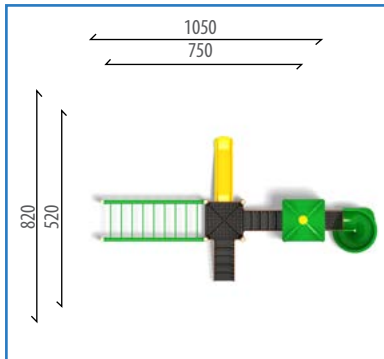

CODE
OGEK-103

690x500

990x800

420

18

3-14

Aktiviteler/Miktar

- 1 Adet - Düz Kaydırak H:100 cm
- 1 Adet - Helezon Kaydırak H:200 cm
- 1 Adet - Polietilen Kare Çatı
- 2 Adet - Bariyer Pano
- 1 Adet - Komando Merdiveni
- 1 Adet - Kare Platform
- 1 Adet - Ekli Kare Platform
- 2 Adet - 5 Basamaklı Merdiven