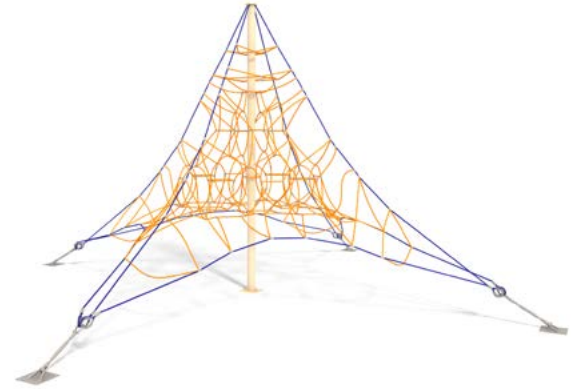

Rope
Series

İp - Halat Serisi / Rope Series

CODE
OGİP-101 480x480 780x780 250 12 3-14

CODE
OGİP-102 780x780 1180x1180 400 22 3-14

CODE
OGİP-103 1180x1180 1480x1480 600 36 3-14

CODE
OGİP-104 180x180 480x480 240 8 3-14