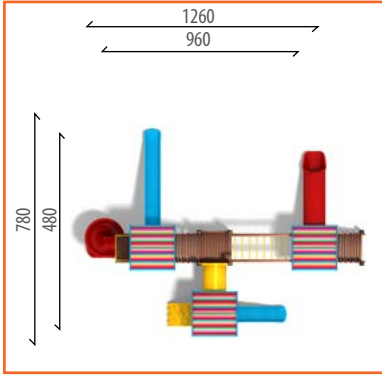

Ahşap Oyun Setleri / Wooden Play Sets

CODE

OGAS-103

960x480

1260x780

420

24

3-14

Aktiviteler/Miktar

- 1 Adet - Dalgalı Kaydırak H:100 cm
- 1 Adet - Tüp Kaydırak H:100 cm
- 1 Adet - Düz Kaydırak H:200 cm
- 1 Adet - Helezon Kaydırak H:200 cm
- 1 Adet - Tünel Geçit
- 1 Adet - ARC Tırmanma
- 1 Adet - Komando Merdiveni
- 3 Adet - Ahşap Çatı
- 4 Adet - Bariyer Ahşap Pano
- 3 Adet - Kare Platform
- 1 Adet - Ekli Kare Platform
- 2 Adet - 5 Basamaklı Ahşap Merdiven

Activities / Piece

- 1 Piece - Wavy Slide H:100 cm
- 1 Piece - Tube Slide H:100 cm
- 1 Piece - Simple Slide H:200 cm
- 1 Piece - Spiral Slide H:200 cm
- 1 Piece - Tube Passage
- 1 Piece - ARC Climbing
- 1 Piece - Monkey Climbing
- 3 Pieces - Wood Roof
- 4 Pieces - Barrier Wooden Panel
- 3 Pieces - Square Platform
- 1 Piece - Attached Square Platform
- 2 Pieces - 5 Step Wooden Stairs