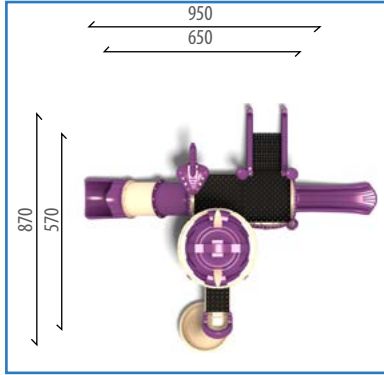

Robot Serisi / Robot Series

Aktiviteler/Miktar

- 1 Adet - Tüp Kaydırak H:100 cm
- 1 Adet - Düz Kaydırak H:100 cm
- 1 Adet - Helezon Kaydırak H:200 cm
- 1 Adet - Polietilen Robot Çatı
- 4 Adet - Bariyer Pano
- 1 Adet - Robot Figürü
- 2 Adet - Kare Platform
- 1 Adet - Ekli Kare Platform
- 1 Adet - 5 Basamaklı Merdiven

Activities / Piece

- 1 Piece - Tube Slide H:100 cm
- 1 Piece - Simple Slide H:100 cm
- 1 Piece - Spiral Slide H:200 cm
- 1 Piece - Polyethylene Robot Roof
- 4 Pieces - Barrier Panel
- 1 Piece - Robot Figure
- 2 Pieces - Square Platform
- 1 Piece - Attached Square Platform
- 1 Piece - 5 Step Stairs

CODE

OGRO-103

570x650

870x950

510

20

3-14