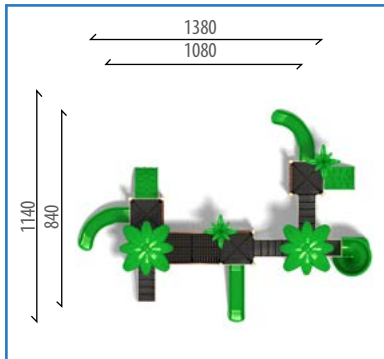

OGOR-104

1080x840

1380x1140

460

22

3-14

Aktiviteler/Miktar

- 1 Adet - Düz Kaydırak H:100 cm
- 2 Adet - Kavisli Kaydırak H: 100 cm
- 1 Adet - Helezon Kaydırak H: 200 cm
- 2 Adet - Polietilen Orman Çatı
- 2 Adet - Palmiye Figürü
- 5 Adet - Bariyer Pano
- 1 Adet - ARC Köprü
- 2 Adet - ARC Tırmanma
- 4 Adet - Kare Platform
- 1 Adet - Ekli Kare Platform
- 3 Adet - 5 Basamaklı Merdiven

Activities / Piece

- 1 Piece - Simple Slide H:100 cm
- 2 Pieces - Curved Slide H:100 cm
- 1 Piece - Spiral Slide H:200 cm
- 2 Pieces - Polyethylene Forest Roof
- 2 Pieces - Palm Figure
- 5 Pieces - Barrier Panel
- 1 Piece - ARC Bridge
- 2 Pieces - ARC Climbing
- 4 Pieces - Square Platform
- 1 Piece - Attached Square Platform
- 3 Pieces - 5 Step Stairs