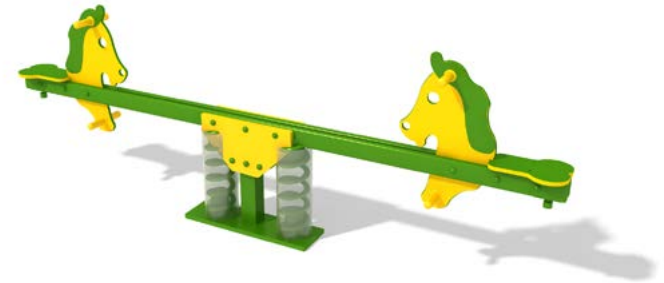

CODE
OETA-104 300x50 500x250 70 2 3-14