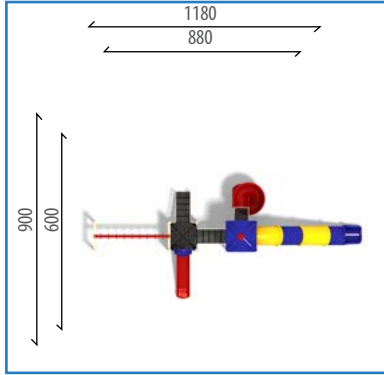

Toki Serisi / Toki Series

Aktiviteler/Miktar

- 1 Adet - Düz Kaydırak H:100 cm
- 1 Adet - Helezon Kaydırak H:200 cm
- 1 Adet - Tüp Kaydırak H:200 cm
- 1 Adet - Polietilen Kare Çatı
- 1 Adet - Bariyer Pano
- 1 Adet - Komando Askısı
- 1 Adet - Kare Platform
- 1 Adet - Ekli Kare Platform
- 2 Adet - 5 Basamaklı Merdiven

Activities / Piece

- 1 Piece - Simple Slide H:100 cm
- 1 Piece - Spiral Slide H:200 cm
- 1 Piece - Tube Slide H:200 cm
- 1 Piece - Polyethylene Square Roof
- 1 Piece - Barrier Panel
- 1 Piece - Monkey Climbing
- 1 Piece - Square Platform
- 1 Piece - Attached Square Platform
- 2 Pieces - 5 Step Stairs

OGTO-103

880x600

1180x900

420

20

3-14