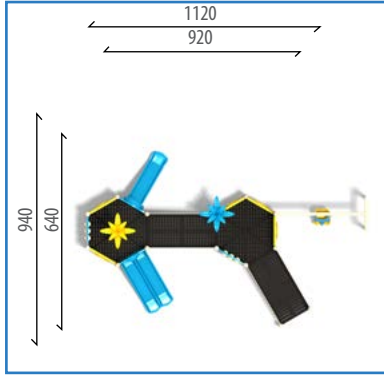

Engelsiz Serisi / Inclusive Series

Aktiviteler/Miktar

- 1 Adet - Düz Kaydırak H:100 cm
- 1 Adet - İkili Düz Kaydırak H:100 cm
- 2 Adet - Palmiye Figürü
- 5 Adet - Bariyer Pano
- 2 Adet - Sayı Boncuğu Pano
- 2 Adet - Rampa
- 4 Adet - Yarım Altıgen Platform
- 1 Adet - Engelsiz Salıncak

Activities / Piece

- 1 Piece - Simple Slide H:100 cm
- 1 Piece - Double Slide H:100 cm
- 2 Pieces - Palm Figure
- 5 Pieces - Barrier Panel
- 2 Pieces - XOX Panel
- 2 Pieces Ramp
- 4 Pieces - Half Hegzagon Platform
- 1 Piece - Disabled Swing

OGEN-103

920x640

1220x940

280

20

3-14