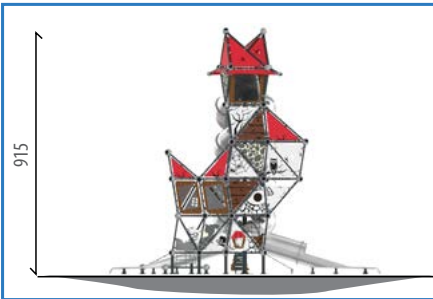

CODE

OGCD-103

550X1300

845X1600

500

37

3-14

Aktiviteler/Miktar