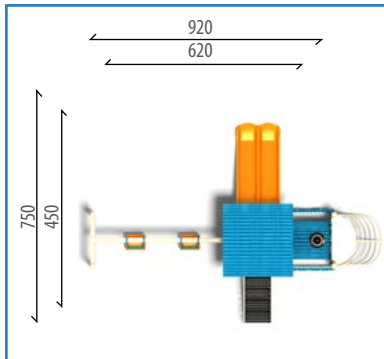

CODE

OGGE-104

620x450

920x750

330

16

3-14

Aktiviteler/Miktar

- 1 Adet - İkili Düz Kaydırak H:100 cm
- 1 Adet - Polietilen Tren ARC Çatı
- 1 Adet - Tünel Geçit
- 1 Adet - Bariyer Pano
- 1 Adet - Tren Önü Metal Tırmanma
- 1 Adet - Kare Platform
- 2 Adet - 5 Basamaklı Merdiven
- 1 Adet - İkili Salıncak

Activities / Piece

- 1 Piece - Double Slide H:100 cm
- 1 Piece - Polyethylene Train ARC Roof
- 1 Piece - Tube Passage
- 1 Piece - Barrier Panel
- 1 Piece - Train Metal Climbing
- 1 Piece - Square Platform
- 1 Piece - 5 Step Stairs
- 1 Piece - Double Swing