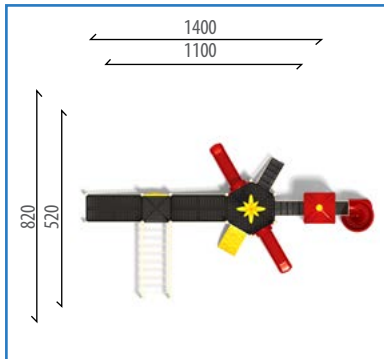

OGTO-103

880x600

1180x900

420

20

3-14

Aktiviteler/Miktar

- 2 Adet - Düz Kaydırak H:100 cm
- 1 Adet - Helezon Kaydırak H:200 cm
- 1 Adet - Düz Kaydırak H:200 cm
- 1 Adet - Polietilen Kare Çatı
- 1 Adet - Palmiye Figürü
- 1 Adet - ARC Tırmanma
- 3 Adet - Bariyer Pano
- 1 Adet - Komando Merdiveni
- 2 Adet - Rampa
- 1 Adet - Kare Platform
- 2 Adet - Yarım Altıgen Platform
- 1 Adet - Ekli Kare Platform
- 2 Adet - 5 Basamaklı Merdiven