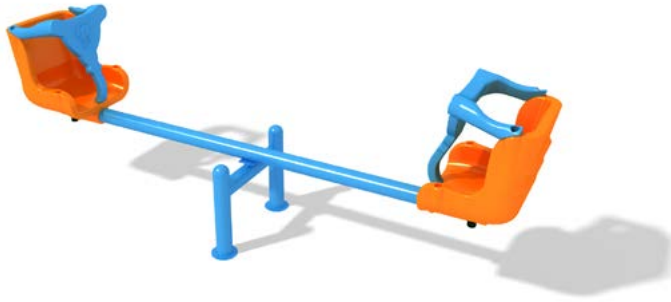

CODE
OETA-103 300x100 500x300 60 2 3-14