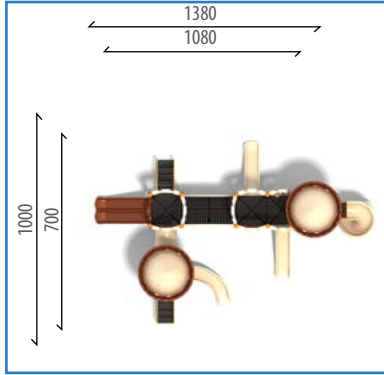

Kale Serisi / Castle Series

CODE
OGKA-103

1080x700

1380x1000

500

24

3-14

Aktiviteler/Miktar

- 1 Adet - Düz Kaydırak H:100 cm
- 1 Adet - İkili Düz Kaydırak H:100 cm
- 1 Adet - Dalgalı Kaydırak H:100 cm
- 1 Adet - Kavisli Kaydırak H:100 cm
- 1 Adet - Helezon Kaydırak H:150 cm
- 2 Adet - Polietilen Konik Çatı
- 4 Adet - Bariyer Pano
- 1 Adet - Tünel Geçit
- 1 Adet - ARC Köprü
- 1 Adet - Metal Dikey Merdiven
- 4 Adet - Kare Platform
- 1 Adet - Ekli Kare Platform
- 2 Adet - 5 Basamaklı Merdiven

Activities / Piece

- 1 Piece - Simple Slide H:100 cm
- 1 Piece - Double Slide H:100 cm
- 1 Piece - Wavy Slide H:100 cm
- 1 Piece - Curved Slide H:100 cm
- 1 Piece - Spiral Slide H:150 CM
- 2 Pieces - Polyethylene Conic Roof
- 4 Pieces - Barrier Panel
- 1 Piece - Tube Passage
- 1 Piece - ARC Bridge
- 1 Piece - Metal Vertical Ladder
- 4 Pieces - Square Platform
- 1 Piece - Attached Square Platform
- 2 Pieces - 5 Step St