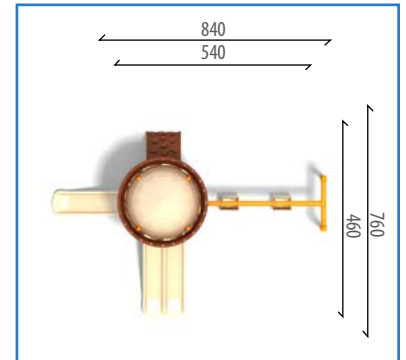

Activities / Piece

- 1 Piece - Double Slide H:100 cm
- 1 Piece - Spiral Slide H:100 cm
- 1 Piece - Polyethylene Conic Roof
- 1 Piece - ARC Climbing
- 1 Piece - Barrier Panel
- 1 Piece - Square Platform
- 1 Piece - Double Swing