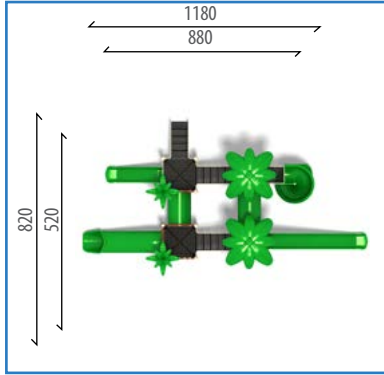

Orman Serisi / Forest Series

OGOR-103

880x520

1180x820

420

24

3-14

Aktiviteler/Miktar

- 1 Adet - Tüp Kaydırak H:100 cm
- 1 Adet - Düz Kaydırak H:100 cm
- 1 Adet - Helezon Kaydırak H: 200 cm
- 2 Adet - Polietilen Orman Çatı
- 2 Adet- Tünel Geçit
- 2 Adet - Palmiye Figürü
- 3 Adet - Bariyer Pano
- 3 Adet - Kare Platform
- 1 Adet - Ekli Kare Platform
- 3 Adet - 5 Basamaklı Merdiven

Activities / Piece

- 1 Piece - Tube Slide H:100 cm
- 1 Piece - Simple Slide H:100 cm
- 1 Piece - Spiral Slide H:200 cm
- 1 Piece - Simple Slide H:200 cm
- 2 Pieces - Polyethylene Forest Roof
- 2 Pieces - Tube Passage
- 2 Pieces - Palm Figure
- 3 Pieces - Barrier Panel
- 3 Pieces - Square Platform
- 1 Piece - Attached Square Platform
- 3 Pieces - 5 Step Stairs