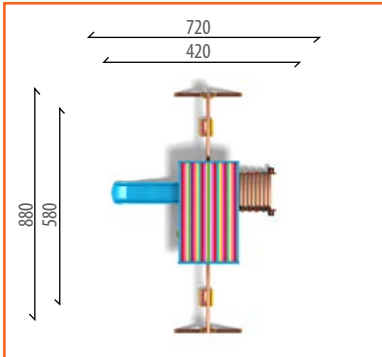

CODE

OGAS-104

580x420

880x720

340

12

3-14

Aktiviteler/Miktar

- 1 Adet - Dalgalı Kaydırak H: 100 cm
- 1 Adet - Metal Dikey Merdiven
- 1 Adet - Ahşap Çatı
- 3 Adet - Bariyer Ahşap Pano
- 2 Adet - Kare Platform
- 1 Adet - 5 Basamaklı Ahşap Merdiven
- 2 Adet - Tekli Salıncak

Activities / Piece

- 1 Piece - Wavy Slide H:100 cm
- 1 Piece - Metal Vertical Ladder
- 1 Piece - Wood Roof
- 3 Pieces - Barrier Wooden Panel
- 2 Pieces - Square Platform
- 1 Piece - 5 Step Wooden Stairs
- 2 Pieces - Single Swing