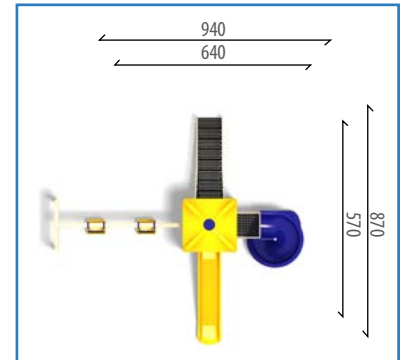

Activities / Piece

- 1 Piece - Simple Slide H:150 cm
- 1 Piece - Spiral Slide H:150 cm
- 1 Piece - Polyethylene Square Roof
- 1 Piece - Barrier Panel
- 1 Piece - Attached Square Platform
- 1 Piece - 8 Step Stairs
- 1 Piece - Double Swing