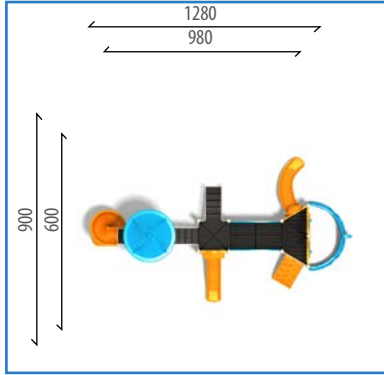

Gemi Serisi / Ship Series

CODE
OGGE-103

600x980

900x1280

490

16

3-14

Aktiviteler/Miktar

- 1 Adet - Dalgalı Kaydırak H:100 cm
- 1 Adet - Kavisli Kaydırak H:100 cm
- 1 Adet - Spiral Kaydırak H: 200 cm
- 1 Adet - Polietilen Konik Çatı
- 1 Adet - Gemi Önü Figürü
- 1 Adet - ARC Tırmanma
- 1 Adet - Sayı Boncuğu Pano
- 4 Adet - Bariyer Pano
- 1 Adet - Kare Platform
- 1 Adet - Eklil Kare Platform
- 1 Adet - Yarım Altıgen Platform
- 1 Adet - ARC Köprü
- 1 Adet - 5 Basamaklı Merdiven

Activities / Piece

- 1 Piece - Wavy Slide H:100 cm
- 1 Piece - Curved Slide H:100 cm
- 1 Piece - Spiral Slide H:200 cm
- 1 Piece - Polyethylene Conic Roof H:250 cm
- 1 Piece - Ship Figure
- 1 Piece - ARC Climbing
- 1 Piece - XXX Panel
- 4 Pieces - Barrier Panel
- 1 Piece - Square Platform
- 1 Piece - Attached Square Platform
- 1 Piece - Half Hegzagon Platform
- 1 Piece - ARC Bridge
- 1 Piece - 5 Step Stairs