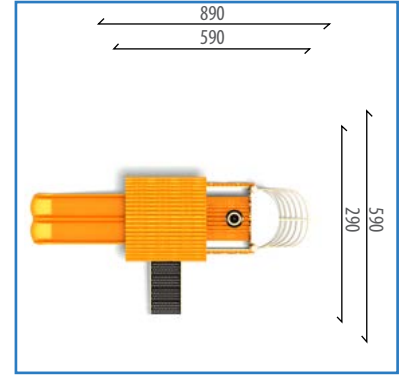

Tren Serisi / Train Series

Aktiviteler/Miktar

- 1 Adet - İkili Düz Kaydırak H:100 cm
- 1 Adet - Polietilen Tren ARC Çatı
- 1 Adet - Tünel Geçit
- 1 Adet - Bariyer Pano
- 1 Adet - Tren Önü Metal Tırmanma
- 1 Adet - Kare Platform
- 1 Adet - 5 Basamaklı Merdiven

Activities / Piece

- 1 Piece - Double Slide H:100 cm
- 1 Piece - Polyethylene Train ARC Roof
- 1 Piece - Tube Passage
- 1 Piece - Barrier Panel
- 1 Piece - Train Metal Climbing
- 1 Piece - Square Platform
- 1 Piece - 5 Step Stairs