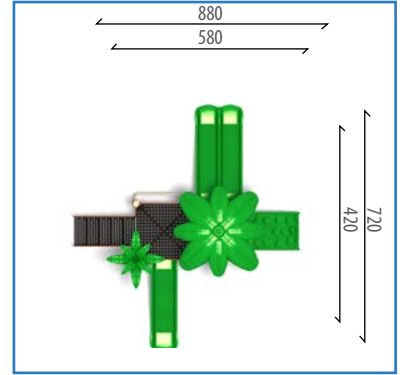

Orman Serisi / Forest Series

Aktiviteler/Miktar

- 1 Adet - İkili Düz Kaydırak H:100 cm
- 1 Adet - Dalgalı Kaydırak H:100 cm
- 1 Adet - Polietilen Orman Çatı
- 1 Adet - ARC Tırmanma
- 1 Adet - Metal Dikey Merdiven
- 1 Adet - Palmiye Figürü
- 1 Adet - Bariyer Pano
- 2 Adet - Kare Platform
- 1 Adet - 5 Basamaklı Merdiven

Activities / Piece

- 1 Piece - Double Slide H:100 cm
- 1 Piece - Wavy Slide H:100 cm
- 1 Piece - Polyethylene Forest Roof
- 1 Piece - ARC Climbing
- 1 Piece - Metal Vertical Ladder
- 1 Piece - Palm Figure
- 1 Piece - Barrier Panel
- 2 Pieces - Square Platform
- 1 Piece - 5 Step Stairs

OGOR-101

420x580

720x880

350

16

3-14

Aktiviteler/Miktar

- 1 Adet - İkili Düz Kaydırak H:100 cm
- 1 Adet - Polietilen Tren ARC Çatı
- 1 Adet - Tünel Geçit
- 1 Adet - Bariyer Pano
- 1 Adet - Tren Önü Metal Tırmanma
- 1 Adet - Kare Platform
- 2 Adet - 5 Basamaklı Merdiven
- 1 Adet - İkili Salıncak

Activities / Piece

- 1 Piece - Double Slide H:100 cm
- 1 Piece - Polyethylene Train ARC Roof
- 1 Piece - Tube Passage
- 1 Piece - Barrier Panel
- 1 Piece - Train Metal Climbing
- 1 Piece - Square Platform
- 1 Piece - 5 Step Stairs
- 1 Piece - Double Swing

OGOR-102

900x580

1200x880

460

20

3-14