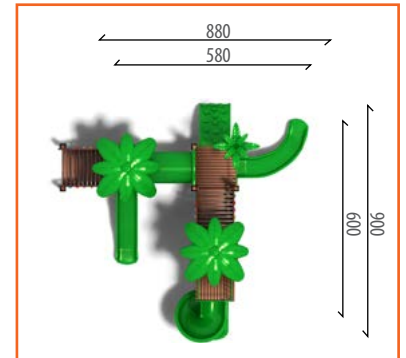

Activities / Piece

- 1 Piece - Wavy Slide H:100 cm
- 1 Piece - Curved Slide H:100 cm
- 1 Piece - Spiral Slide H:200 cm
- 2 Pieces - Polyethylene Forest Roof
- 1 Piece - Tube Passage
- 1 Piece - ARC Climbing
- 1 Piece - Palm Figure
- 3 Pieces - Barrier Wooden Panel
- 2 Pieces - Square Platform
- 1 Piece - Attached Square Platform
- 2 Pieces - 5 Step Wooden Stairs